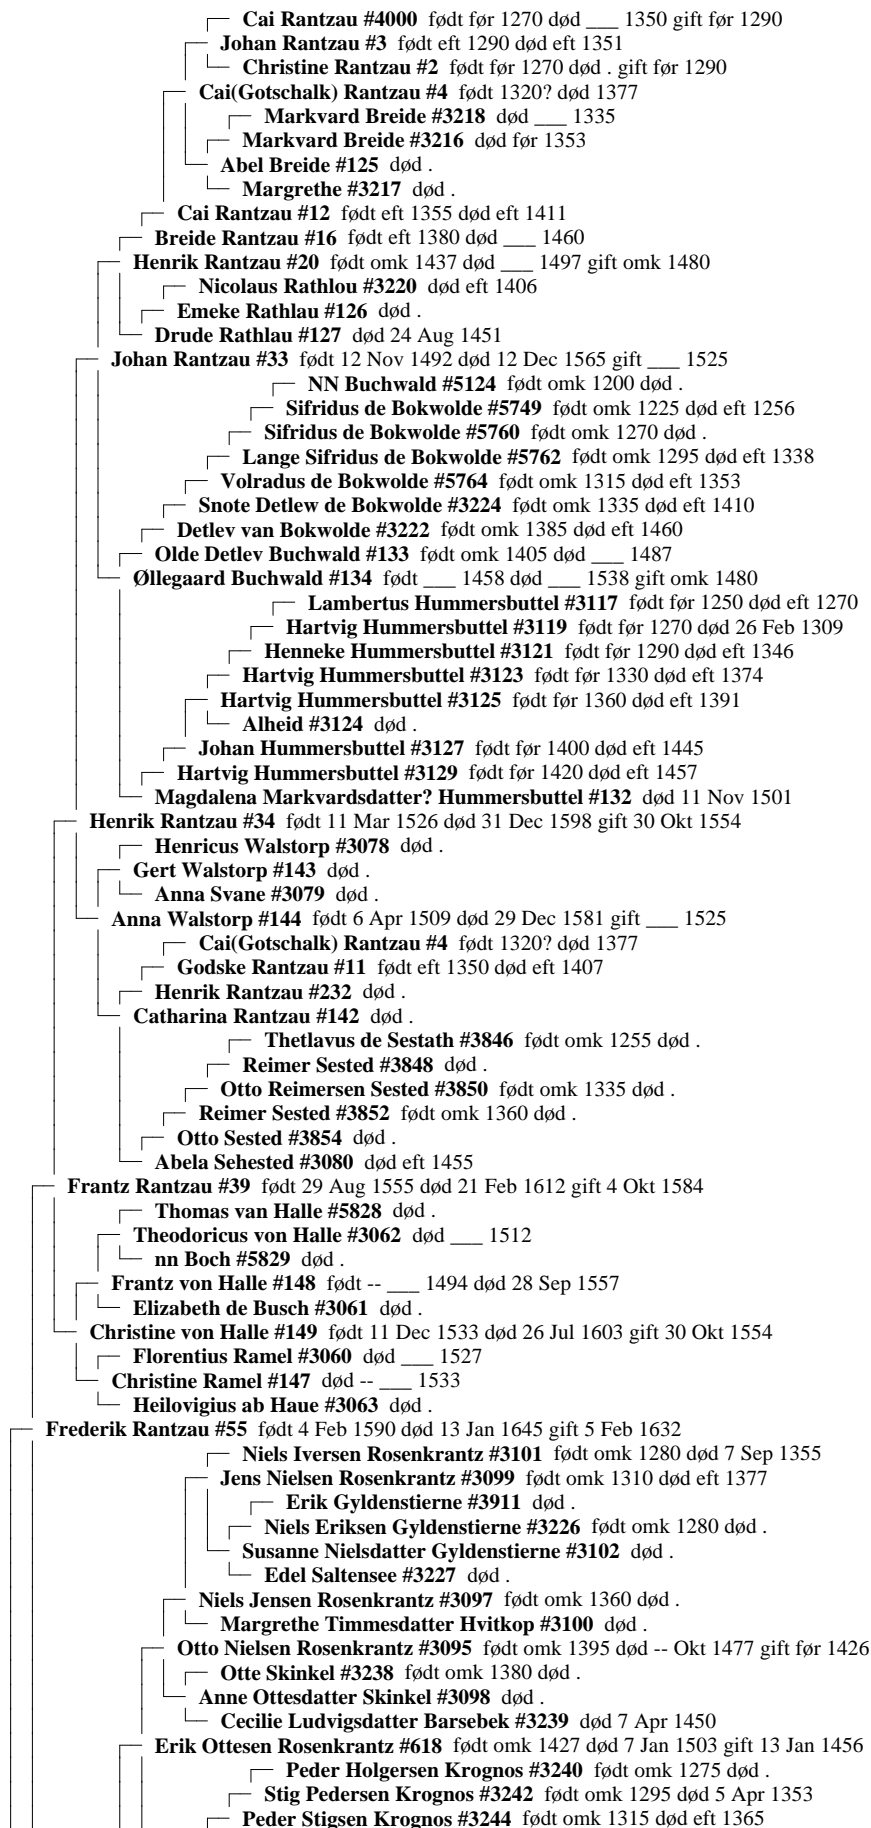

1 jul 2004

- └ Sophie #3243 død .
- └ Gregers Pedersen Krognos #3246 født omk 1335 død .
 - └ Thorgils Sparkalegg #3789 død .
 - └ Ulf Jarl #3787 død 25 Dec 1026
 - └ Svend II Estridsøn #3785 født ___ 1020 død 28 Apr 1074
 - └ Svend #3801 død .
 - └ Hardeknud #3797 død .
 - └ Gorm den gamle #3795 død omk 940
 - └ Harald I Blåtand #3793 død 1 Nov 986
 - └ Egbert #3807 død omk 839
 - └ Æthelwulf #3805 død omk 858
 - └ Redburh #3808 død .
 - └ Æthelred I #3803 død ___ 871
 - └ Oslac af Wight #4702 død .
 - └ Osburh #3806 død omk 848
 - └ Thyra Danabod #3796 død omk 935
 - └ Engelsk dronning #3804 død .
 - └ Svend I Tveskæg #3791 født omk 960 død 3 Feb 1014
 - └ Svensk Stormand #4704 død .
 - └ Gyrith (Gunhild) #3794 død .
 - └ Estrid (Margrethe) #3788 død 9 Maj 1074
 - └ Skogul (Skogar) Toste #4693 død .
 - └ Sigrid Storråde #3792 født omk 945 død omk 1000
 - └ Erik I Ejegod #3783 født omk 1056 død 10 Jul 1103
 - └ Frille til Svend Estridsøn #3786 død .
 - └ Knud Lavard #3781 født 12 Mar 1096 død 7 Jan 1131
 - └ Thrugot Ulfen #4695 død .
 - └ Bodil #3784 død ___ 1103
 - └ Thorgunna Vagnsdatter #4696 død .
 - └ Valdemar I den Store #3779 født 14 Jan 1131 død 12 Maj 1182 gift 23 Okt 1157
 - └ Mstislav af Kiev #4697 født ___ 1076 død ___ 1132
 - └ Ingeborg af Rusland #3782 død .
 - └ Inge #4699 død .
 - └ Christina af Sverige #4698 død ___ 1122
 - └ Valdemar II Sejr #3777 født 21 Jun 1170 død 28 Mar 1241 gift Mar 1214
 - └ Volodar af Minsk #4706 død ___ 1176
 - └ Sophie #3780 født ___ 1141 død 5 Maj 1198 gift 23 Okt 1157
 - └ Piast af Polen #4662 død ___ 861
 - └ Ziemovit #4664 død ___ 891
 - └ Lesko #4666 død ___ 913
 - └ Ziemomysl #4668 død ___ 964
 - └ Mieczyslaw I #4670 død ___ 992
 - └ Boleslav af Venden #4672 død ___ 1025
 - └ Borziwoj den Hellige #4683 død .
 - └ Wartislav I #4685 død .
 - └ Ludmilla #4684 død .
 - └ Boleslaw I #4687 død ___ 967
 - └ Drahomira #4686 død .
 - └ Dubrawka #4671 død .
 - └ Mieczyslaw II #4674 død ___ 1034
 - └ Dubrawka #4673 død .
 - └ Kasimir I #4676 født ___ 1015 død ___ 1058
 - └ Ezo #4689 død .
 - └ Richeza #4675 død .
 - └ Wladislaw I Herman #4678 død ___ 1102
 - └ Valdimir den Store #4691 død ___ 1015
 - └ Maria Dobrognewa #4677 død .
 - └ Boleslav III Krzywousty #4680 født ___ 1085 død ___ 1139
 - └ Richiza Swentoslawia #4682 født ___ 1106 død ___ 1155
 - └ Zbyslawia af Rusland #4681 død .
 - └ Christopher I #3775 født omk 1219 død 29 Maj 1259 gift ___ 1248
 - └ Berengeria #3778 født omk 1190 død 27 Mar 1221 gift Mar 1214
 - └ Erik V Klipping #3773 født omk 1249 død 22 Nov 1286 gift 11 Nov 1273
 - └ Sambor II #5792 født ___ 1204 død ___ 1278
 - └ Margrethe Sambiria #3776 født omk 1230 død Feb 1282 gift ___ 1248
 - └ Mechtild #5793 død eft 1258
 - └ Christopher II #3248 født 29 Sep 1276 død 2 Aug 1332
 - └ Johann I #5794 død ___ 1266
 - └ Agnes #3774 født ___ 1258 død 29 Sep 1304 gift 11 Nov 1273
 - └ Jutte von Sachsen #5795 død ___ 1287
 - └ Regitze Christophersdatter Løvenbalk #3245 død .
 - └ Holger Gregersen Krognos #3111 født omk 1360 død eft 1381
 - └ Ose Jonsdatter Kjørning #3247 død .
 - └ Else Holgersdatter Krognos #3096 født ___ 1379 død ___ 1470 gift før 1426
 - └ Niels NN Saltensee #3844 født omk 1250 død .