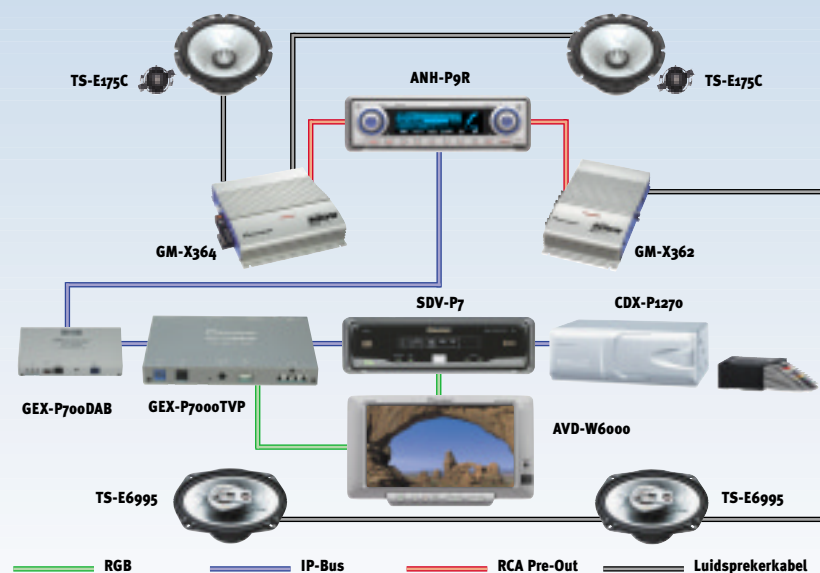

Systeemvoorbeeld