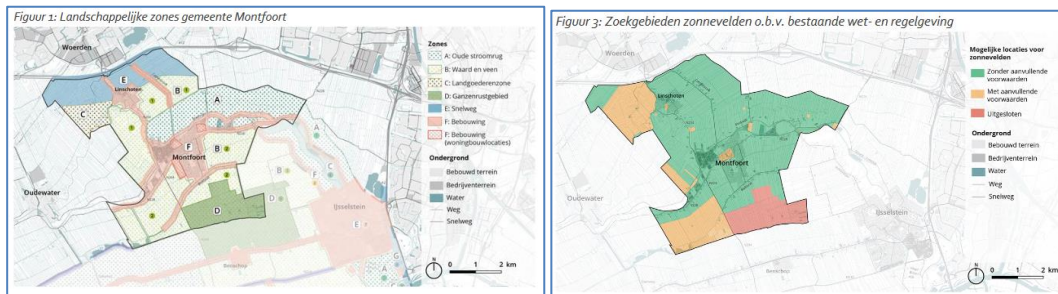

Toets- en afwegingskader voor het grootschalig opwekken van duurzame elektriciteit

Bijlage 1 Toets- en afwegingskader voor het grootschalig opwekken van duurzame elektriciteit, aangepaste versie
<https://online.ibabs.eu/ibabsapi/publicdownload.aspx?site=Montfoort&id=3e5f50df-f948-4577-a7df-3fb36a0308e6>

Bijlage 6 Overzicht concept Afwegingskader grootschalige duurzame elektriciteit.pdf

<https://online.ibabs.eu/ibabsapi/publicdownload.aspx?site=Montfoort&id=91e97031-8072-4e79-929d-5badc92c227c>

Omgevingsvisie Montfoort 'Vitale kernen in een waardevol landschap'