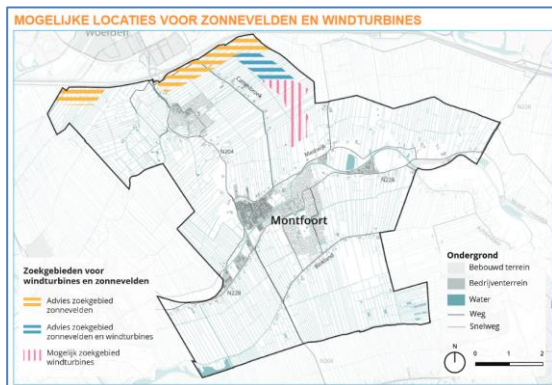

Toets- en afwegingskader voor het grootschalig opwekken van duurzame elektriciteit

Bijlage 1 Toets- en afwegingskader voor het grootschalig opwekken van duurzame elektriciteit, aangepaste versie
<https://online.ibabs.eu/ibabsapi/publicdownload.aspx?site=Montfoort&id=3e5f50df-f948-4577-a7df-3fb36a0308e6>

Bijlage 6 Overzicht concept Afwegingskader grootschalige duurzame elektriciteit.pdf

<https://online.ibabs.eu/ibabsapi/publicdownload.aspx?site=Montfoort&id=91e97031-8072-4e79-929d-5badc92c227c>

Omgevingsvisie Montfoort 'Vitale kernen in een waardevol landschap'