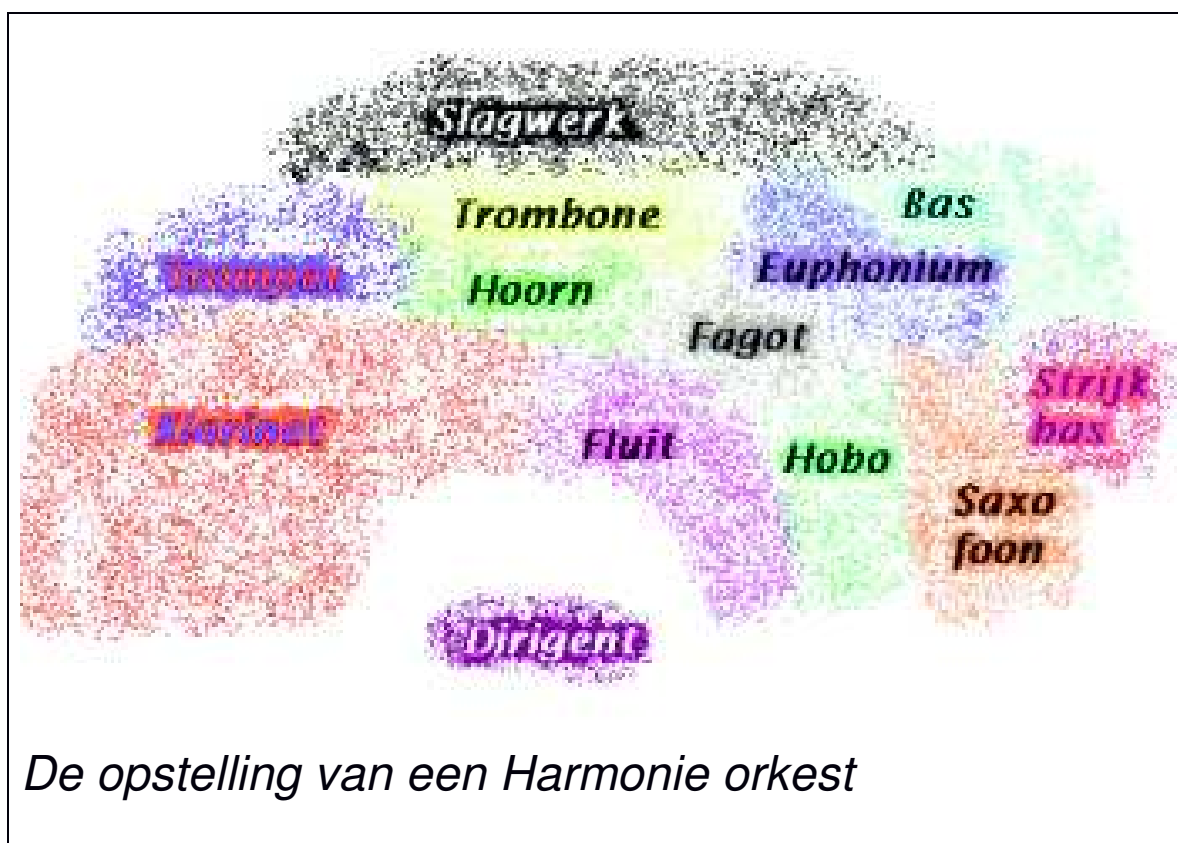

Meedoen?

De mogelijkheden die de Shell Harmonie u biedt om het maken van muziek te leren zijn legio. Indien u interesse heeft om bij de Shell Harmonie te musiceren, is de eerste periode van lidmaatschap (om

uzelf een idee te geven) vrijgesteld van contributie. U kunt het instrument dat u wilt bespelen dan in bruikleen krijgen. Voorwaarde is wel dat het instrument beschikbaar is.

Indien U besluit om door te gaan, vergoedt de vereniging een deel van uw leskosten. Hiervoor wordt na verloop van ongeveer een jaar echter wel een tegenprestatie van U verwacht, door deel te nemen in een van beide orkesten. Een lidmaatschap is moge-