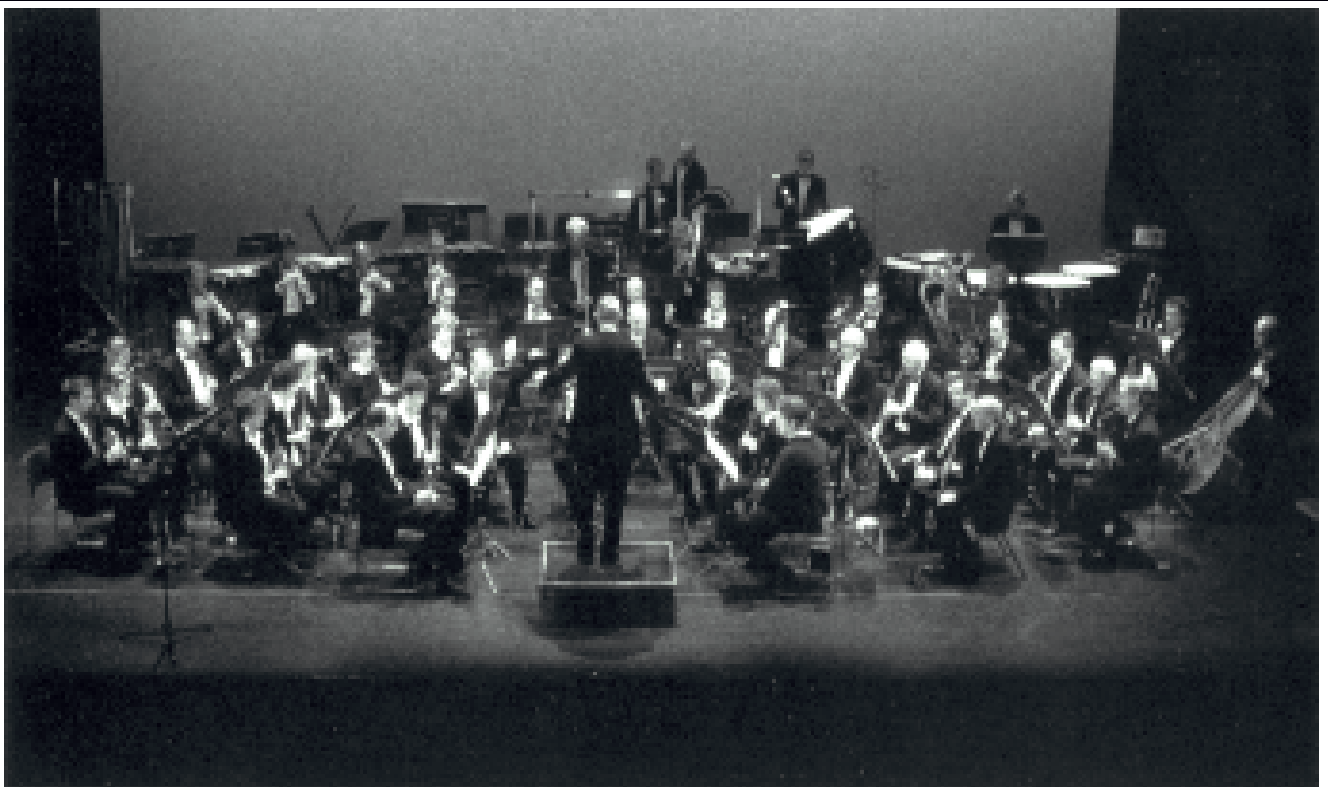

Over de Shell Harmonie Amsterdam en haar orkesten.

De Shell Harmonie Amsterdam is een amateur muziek vereniging, waarvan de meeste leden nauwe

De Shell Harmonie Amsterdam, foto: Karel Delvoye

banden hebben met het Shell Research en Technology Center in Amsterdam; zijzelf of hun partner/ouder zijn er thans werkzaam of zijn inmiddels gepensioneerd. Binnen de vereniging zijn drie orkesten actief, te weten de Grote Harmonie (GH) de petite Harmonie (pH) en de Shell Kapel.